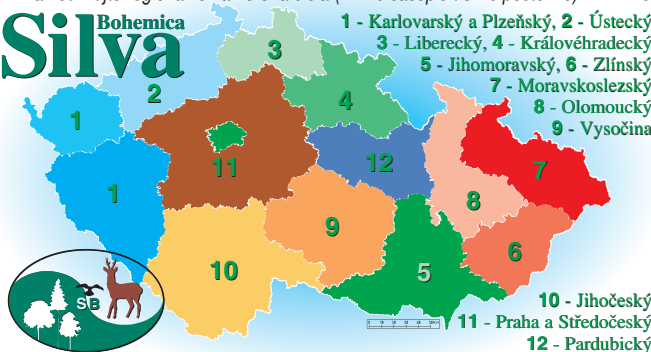

JEDNOTLIVÉ VÝTISKY ČASOPISU (každoročně / jednorázově)

Zakroužkujte regionálně zaměřená čísla (24 Kč časopis + 8 Kč poštovné): ... ks

Silva Bohemica

časopis o lese a zvěři

Staropramenná 17

PRAHA 5

1 5 0 0 0