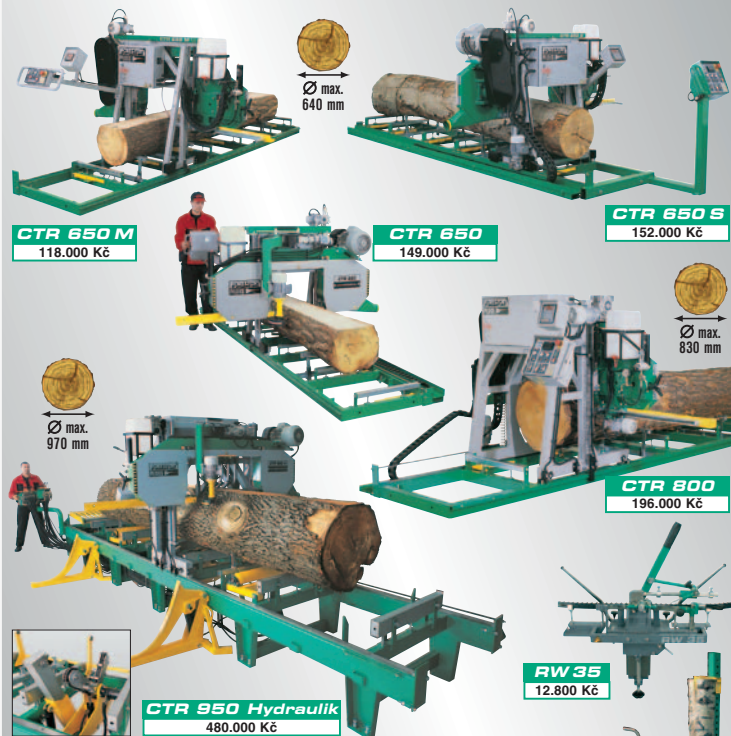

Maďarič Jiří, Bří Čapků 7, 695 03 Hodonín
M 602 570 249; W www.nozemaderic.cz
• pořadatel V. výstavy nožů MORAVA Nůž
Hodonín v sobotu 7. 10. 2006
v Kulturním domě v Hodoníně

Moravský střelecký spolek, Kociánka 25,
612 00 Brno - Soběšice, T/F 543 321 274
W www.hubert.cz • pořadatel Grand Prix

Muzeum OSKERUŠE, 696 64 Tvarožná
Lhota, T 518 337 008
W www.tvarozna-lhota.cz

Nadace Partnerství, Panská 7, 602 00 Brno
T 542 422 761, W www.nadacepartnerstvi.cz
• organizátor ankety Strom roku (vyhla-
šován na Den stromu 20. října)

NATUR SERVICE, s.r.o., Cejl 504/38, 602 00
Brno - Zábřovice, T 545 424 944, F 545
424 945, E office@preparace.cz
W www.preparace.cz
• velkoobchod preparátorskými potřebami

ROMBO®, Ing. Otakar Rada, CSc., 679 05
Křtiny 57, T 516 439 141, M 602 541 815
• speciální údržba stromů
• kurzy obsluh řetězových pil

Veletry Brno, a.s., Výstaviště 1, 647 00
Brno, T 541 151 111, W www.bvv.cz

**KOUPÍM - TYČOVINU, KMENOVINU,
POLOMY, ODPAD PO TĚŽBĚ**
- pouze samovýroba. Tel.: 323 631 096

Koupím vojenské puškovéhedy
a i jinou vojenskou optiku a montáže na ně,
i poškozené. Tel.: 606 279 819

PILOUS PILOUS - pásové pily spol. s r.o.
Kšírova 118 b, 619 00 BRNO, CZ
tel. 543 25 20 10,
fax 543 25 20 11
e-mail: wood@pilos.cz

NEJVĚTŠÍ ČESKÝ VÝROBCE PÁSOVÝCH PIL

PILOVÉ PÁSY
Svářené na požadovanou délku - ceny včetně svaru
PILOUS 170 Kč/m, rozměr 40x0,9 mm
LENOX 160 Kč/m, rozměr 35x0,9 mm
MUNKFORS 150 Kč/m, rozměr 35x0,9 mm
STANWOOD 80 Kč/m, rozměr 35x1,1 mm

Veškeré ceny jsou bez DPH 19%.

Uvedené ceny odpovídají strojům v základním provedení.

Kontaktujte nás, rádi Vám zašleme nový katalog!

PIVOVAR

ČERNÁ HORA

1530

Chut' historie

NEJSTARŠÍ PIVOVAR NA MORAVĚ
NEJSTARŠÍ RECEPTURA PIVA V ČESKÝCH ZEMÍCH

Vyrábí klasickou technologii budovanou
po staletí generacemi sládků

- originální výčepní piva - světlé a polotmavé
- ležáky - světlé a tmavé
- speciály - světlé
- pивní aperitiv Black Hill - řezaný
- limonády s chmelem a stolní vodu
- pивní pálenku Monte Negro Gold a Silver

www.pivovarch.cz

Pivovar Černá Hora, a.s., 679 21 Černá Hora 3/5, tel.: +420 516 482 411

ORIGINAL BEER FROM
THE CZECH REPUBLIC