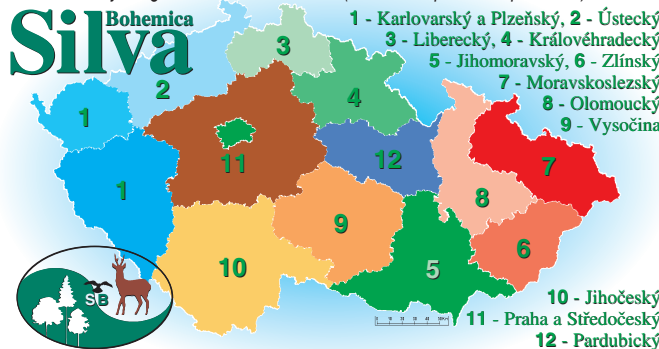

JEDNOTLIVÉ VÝTISKY ČASOPISU (každoročně / jednorázově)

Zakroužkujte regionálně zaměřená čísla (24 Kč časopis + 8 Kč poštovné): ... ks

Silva Bohemica
časopis o lese a zvěři
Staropramenná 17
PRAHA 5

1 5 0 0 0